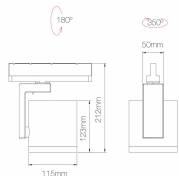

Panoramica

Faretto LED 3PH 35W 4200lm CCT Bianco

Codice prodotto: B194449

Descrizione

Faretti LED per binario elettrico trifase. CRI80. Colore della luce regolabile: 2700K / 3200K / 4000K. Angolo del fascio regolabile cambiando il riflettore: 15° / 38° / 60°