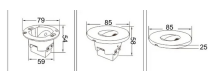

Panoramica

LED incasso parete nero 85x85mm 3W 120lm 38° IP44

Codice prodotto: R7A615+R7A615S1N

Descrizione

Applique LED da incasso a parete Ø85mm 3W 120lm 38° IP44. Adatto per scatola da incasso "Scatola di giunzione per apparecchi profondi" (DM60x D.66mm). Colore della luce commutabile. Scatola di installazione incl.