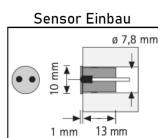

Panoramica

Sensore porta IR installazione 2 vie - sistema plug-in 24V

Codice prodotto: H0750612090221

Descrizione

Sensore porta a infrarossi installazione doppia per sistema plug-in 24V. Dimensioni testa del sensore: Ø18x7,5mm. Foro per la testa del sensore: Ø7,8 x13mm. Accende la striscia LED/faretto LED quando si apre l'anta del mobile. Il sensore reagisce misurando la distanza tramite infrarossi. Tensione di esercizio 230V. La distanza tra il sensore e l'interno della porta dovrebbe essere compresa tra 4 e 50 mm (a seconda della superficie!). Massimo 550 W per sensore.