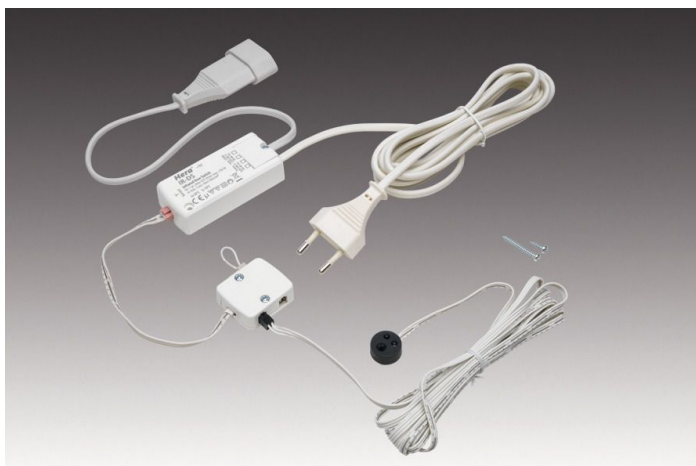

# Sensore porta IR costruzione 1 via - sistema plug-in 24V

Codice prodotto: H0750612080111

## Descrizione

Sensore porta a infrarossi di semplice costruzione per sistema plug-in 24V. Dimensioni testa del sensore: Ø18x7,5mm. Accende la striscia LED/faretto LED quando si apre l'anta del mobile. Il sensore reagisce misurando la distanza tramite infrarossi. Tensione di esercizio 230V. La distanza tra il sensore e l'interno della porta dovrebbe essere compresa tra 4 e 50 mm (a seconda della superficie!). Massimo 550 W per sensore.