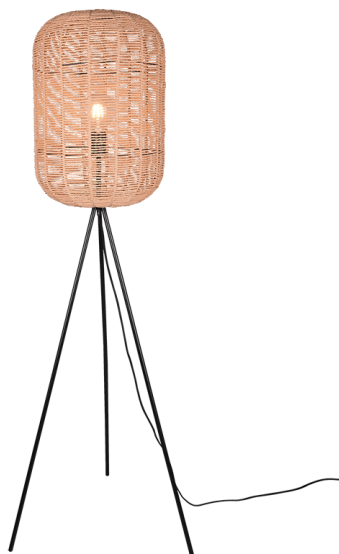

Panoramica

lampada da terra nera / sisal 1xE27

Codice prodotto: A91403000132

Descrizione

Lampada da terra nera, paralume sisal/corda 1xE27, H.1500 x Ø350mm, interruttore a pedale

Informazioni sul prodotto

Colore:

marrone / corten