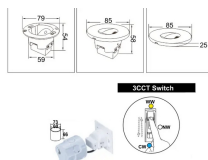

Panoramica

LED incasso parete bianco 85x85mm 3W 120lm 38° IP44

Codice prodotto: R7A615+R7A615S1B

Descrizione

Applique LED da incasso a parete Ø85mm 3W 120lm 38° IP44. Adatto per scatola da incasso "Scatola di giunzione per apparecchi profondi" (DM60x D.66mm). Colore della luce commutabile. Scatola di installazione incl.