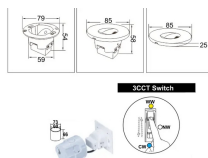

Panoramica

LED incasso parete bianco 85x85mm 3W 120lm 38° IP44

Codice prodotto: R7A615+R7A615S1B

Descrizione

Applique LED da incasso a parete Ø85mm 3W 120lm 38° IP44. Adatto per scatola da incasso "Scatola di giunzione per apparecchi profondi" (DM60x D.66mm). Colore della luce commutabile. Scatola di installazione incl.