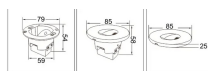

Panoramica

LED incasso parete bianco Ø85mm 3W 120lm 120° IP44

Codice prodotto: R7A615+R7A615R2B

Descrizione

Applique LED da incasso Ø85mm 3W 120lm 120° IP44. Adatto per scatola da incasso "Scatola di giunzione per apparecchi profondi" (DM60x D.66mm). Colore della luce commutabile. Scatola di installazione incl.