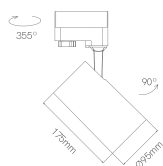

Panoramica

Faretto LED 3PH 15-25W focalizzabile CCT nero

Codice prodotto: B194901

Descrizione

Faretto LED CRI90 per binario 3PH. Colore della luce, intensità e angolo della luce regolabili: 15W / 20W / 25W (1200 / 1500 / 1800lm). Angolo di illuminazione regolabile da 15° a 55°. Colori della luce regolabili: 2700K / 3200K / 4000K