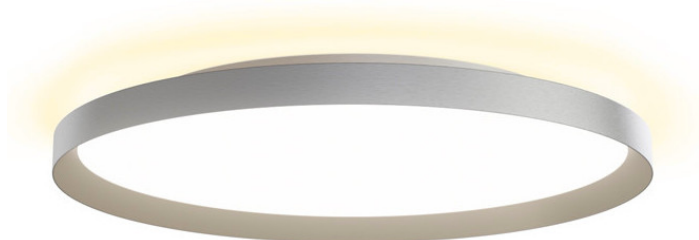

# Plafoniera LED diretta/indiretta CCT nichel

Codice prodotto: L481276176

#### Dimensioni

Ø30cm

Ø40cm

Ø60cm

Ø80cm

#### Dimmerabile

non dimmerabile

dimmerabile TRIAC

dimmerabile DALI/PUSH

## Descrizione

Plafoniera LED in metallo, diffusore opalino in PMMA, leggermente arretrata, LED 20W+5W - 1750 lm, temperatura di colore regolabile CCT 2700K/3000K/4000K, illuminazione diretta/indiretta, CRI90, angolo di emissione 160°, IP20, dimensioni Ø300 x 70 mm