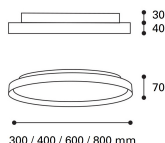

#### Dimensioni

Ø30cm

Ø40cm

Ø60cm

Ø80cm

#### Dimmerabile

non dimmerabile

dimmerabile TRIAC

dimmerabile DALI/PUSH

## Descrizione

Plafoniera LED in metallo, diffusore opalino in PMMA, leggermente arretrata, LED 20W+5W - 1750 lm, temperatura di colore regolabile CCT 2700K/3000K/4000K, illuminazione diretta/indiretta, CRI90, angolo di emissione 160°, IP20, dimensioni Ø300 x 70 mm