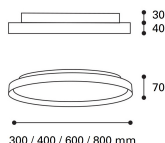

Panoramica

Plafoniera LED diretta/indiretta CCT nero/champagne

Codice prodotto: L4812761737

Opzioni

Dimensioni

Ø30cm

Ø40cm

Ø60cm

Ø80cm

Dimmerabile

non dimmerabile

dimmerabile TRIAC

dimmerabile DALI/PUSH

Descrizione

Plafoniera LED in metallo, diffusore opalino in PMMA, leggermente arretrata, LED 20W+5W - 1750 lm, temperatura di colore regolabile CCT 2700K/3000K/4000K, illuminazione diretta/indiretta, CRI90, angolo di emissione 160°, IP20, dimensioni Ø300 x 70 mm