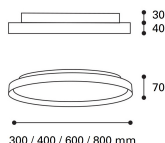

Panoramica

Plafoniera LED diretta/indiretta CCT nero

Codice prodotto: L481276173

Opzioni

Dimensioni

Ø30cm

Ø40cm

Ø60cm

Ø80cm

Dimmerabile

non dimmerabile

dimmerabile TRIAC

dimmerabile DALI/PUSH

Descrizione

Plafoniera LED in metallo, diffusore opalino in PMMA, leggermente arretrata, LED 20W+5W - 1750 lm, temperatura di colore regolabile CCT 2700K/3000K/4000K, illuminazione diretta/indiretta, CRI90, angolo di emissione 160°, IP20, dimensioni Ø300 x 70 mm