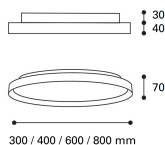

Panoramica

Plafoniera LED diretta/indiretta CCT bianco

Codice prodotto: L481276171

Opzioni

Dimensioni

Ø30cm

Ø40cm

Ø60cm

Ø80cm

Dimmerabile

non dimmerabile

dimmerabile TRIAC

dimmerabile DALI/PUSH

Descrizione

Plafoniera LED in metallo, diffusore opalino in PMMA, leggermente arretrata, LED 20W+5W - 1750 lm, temperatura di colore regolabile CCT 2700K/3000K/4000K, illuminazione diretta/indiretta, CRI90, angolo di emissione 160°, IP20, dimensioni Ø300 x 70 mm