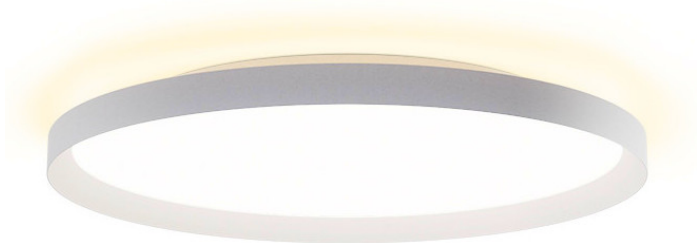

Panoramica

Plafoniera LED diretta/indiretta CCT bianco

Codice prodotto: L481276171

Opzioni

Dimensioni

Ø30cm

Ø40cm

Ø60cm

Ø80cm

Dimmerabile

non dimmerabile

dimmerabile TRIAC

dimmerabile DALI/PUSH

Descrizione

Plafoniera LED in metallo, diffusore opalino in PMMA, leggermente arretrata, LED 20W+5W - 1750 lm, temperatura di colore regolabile CCT 2700K/3000K/4000K, illuminazione diretta/indiretta, CRI90, angolo di emissione 160°, IP20, dimensioni Ø300 x 70 mm