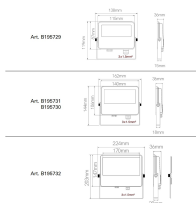

Panoramica

Faretto LED CCT IP65 corten

Codice prodotto: B195732

Opzioni

Leistung

10W

20W

30W

40W

Descrizione

Faretto LED in alluminio orientabile, LED 40W – 4000-4880 lm, temperatura di colore regolabile CCT (2700K/3000K/4000K/5000K), grado di protezione IP65, CRI80, dimensioni 214 x 194 x 36 mm, angolo di emissione 110°, per montaggio a parete o come faretto da terra con picchetto (picchetto non incluso)