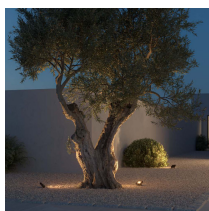

40W

Descrizione

Faretto LED in alluminio orientabile, LED 40W – 4000-4880 lm, temperatura di colore regolabile CCT (2700K/3000K/4000K/5000K), grado di protezione IP65, CRI80, dimensioni 214 x 194 x 36 mm, angolo di emissione 110°, per montaggio a parete o come faretto da terra con picchetto (picchetto non incluso)