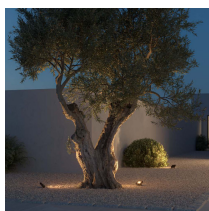

40W

Descrizione

Faretto LED in alluminio orientabile, LED 20W - 2080-2480 lm, temperatura di colore regolabile CCT (2700K/3000K/4000K/5000K), grado di protezione IP65, CRI80, dimensioni 161 x 144 x 36 mm, angolo di emissione 110°, per montaggio a parete o come faretto da terra con picchetto (picchetto non incluso)