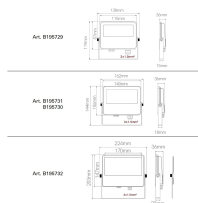

Panoramica

Faretto LED CCT IP65 corten

Codice prodotto: B195730

Opzioni

Leistung

10W

20W

30W

40W

Descrizione

Faretto LED in alluminio orientabile, LED 20W - 2080-2480 lm, temperatura di colore regolabile CCT (2700K/3000K/4000K/5000K), grado di protezione IP65, CRI80, dimensioni 161 x 144 x 36 mm, angolo di emissione 110°, per montaggio a parete o come faretto da terra con picchetto (picchetto non incluso)