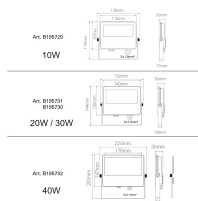

Panoramica

Faretto LED CCT IP65 corten

Codice prodotto: B195729

Opzioni

Leistung

10W

20W

30W

40W

Descrizione

Faretto LED in alluminio orientabile, LED 10W - 997-1090 lm, temperatura di colore regolabile CCT (2700K/3000K/4000K/5000K), grado di protezione IP65, CRI80, dimensioni 129 x 118 x 36 mm, angolo di emissione 110°, per montaggio a parete o come faretto da terra con picchetto (picchetto non incluso)