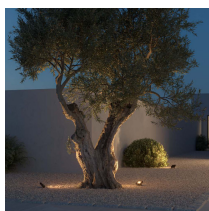

40W

Descrizione

Faretto LED in alluminio orientabile, LED 10W - 997-1090 lm, temperatura di colore regolabile CCT (2700K/3000K/4000K/5000K), grado di protezione IP65, CRI80, dimensioni 129 x 118 x 36 mm, angolo di emissione 110°, per montaggio a parete o come faretto da terra con picchetto (picchetto non incluso)