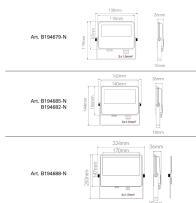

40W

Descrizione

Faretto LED in alluminio orientabile, LED 20W - 2080-2480 lm, temperatura di colore regolabile CCT (2700K/3000K/4000K/5000K), grado di protezione IP65, CRI80, dimensioni 161 x 144 x 36 mm, angolo di emissione 110°, per montaggio a parete o come faretto da terra con picchetto (picchetto non incluso)