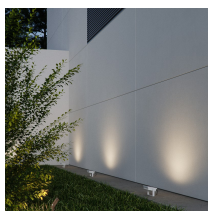

40W

Descrizione

Faretto LED in alluminio orientabile, LED 20W - 2080-2480 lm, temperatura di colore regolabile CCT (2700K/3000K/4000K/5000K), grado di protezione IP65, CRI80, dimensioni 161 x 144 x 36 mm, angolo di emissione 110°, per montaggio a parete o come faretto da terra con picchetto (picchetto non incluso)