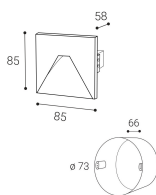

Panoramica

LED incasso parete IP44 CCT nero

Codice prodotto: L482390653

Descrizione

Applique LED da incasso a parete quadrata in alluminio, colore nero, LED 3W - 120 lm, temperatura di colore regolabile CCT 3000K/4000K/6000K, CRI80, angolo di emissione 38°, grado di protezione IP44, dimensioni 85 x 85 x 58 mm, incl. scatola da incasso (scatola da incasso profonda per dispositivi KPR68), adatta per scatola da incasso profonda KPR68 con interasse viti orizzontale 60 mm