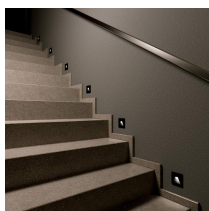

Panoramica

LED incasso parete IP44 CCT nero

Codice prodotto: L482390653

Descrizione

Applique LED da incasso a parete quadrata in alluminio, colore nero, LED 3W - 120 lm, temperatura di colore regolabile CCT 3000K/4000K/6000K, CRI80, angolo di emissione 38°, grado di protezione IP44, dimensioni 85 x 85 x 58 mm, incl. scatola da incasso (scatola da incasso profonda per dispositivi KPR68), adatta per scatola da incasso profonda KPR68 con interasse viti orizzontale 60 mm