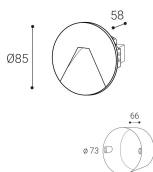

Panoramica

LED incasso parete IP44 CCT nero

Codice prodotto: L482390553

Descrizione

Applique LED da incasso a parete rotonda in alluminio, colore nero, LED 3W - 120 lm, temperatura di colore regolabile CCT 3000K/4000K/6000K, CRI80, angolo di emissione 38°, grado di protezione IP44, dimensioni Ø85 x 58 mm, incl. scatola da incasso (scatola da incasso profonda per dispositivi KPR68), adatta per scatola da incasso profonda KPR68 con interasse viti orizzontale 60 mm