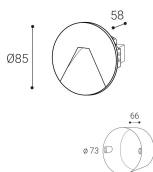

Panoramica

LED incasso parete IP44 CCT bianco

Codice prodotto: L482390551

Descrizione

Applique LED da incasso a parete rotonda in alluminio, colore bianco, LED 3W - 120 lm, temperatura di colore regolabile CCT 3000K/4000K/6000K, CRI80, angolo di emissione 38°, grado di protezione IP44, dimensioni Ø85 x 58 mm, incl. scatola da incasso (scatola da incasso profonda per dispositivi KPR68), adatta per scatola da incasso profonda KPR68 con interasse viti orizzontale 60 mm