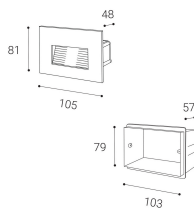

Panoramica

LED incasso parete vetro nero

Codice prodotto: L482390753

Descrizione

Applique LED da incasso a parete in vetro, colore nero, LED 5W - 300lm, temperatura di colore regolabile CCT 3000K/4000K/6000K, CRI80, angolo di emissione 38°, grado di protezione IP66, dimensioni 105 x 81 x 48 mm, incl. scatola da incasso tipo 503 (3 moduli, L.103 x P.79 x H.67 mm), adatta per scatola da incasso tipo 503