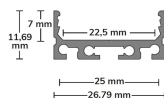

# Profilo LED 27x12 mm incl. copertura alta

Codice prodotto: G108201012+G108600018-2

## Descrizione

Profilo 26,8×H 11,7 mm incl. copertura alta per montaggio a superficie (16,22 mm) opale. Altezza totale del profilo con copertura a U circa = 24 mm.