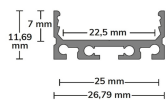

# Profilo LED bianco 26,8x11,7 con copertura a U opale

Codice prodotto: G108201013+G108600018-2

### Unità di imballaggio

Profilo 2m

## Descrizione

2m di montaggio