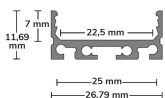

Panoramica

Profilo LED 27×12 mm bianco incl. copertura opale

Codice prodotto: G108201013+G108600077-2

Opzioni

Unità di imballaggio

Profilo 2m

Descrizione

Profilo bianco 26,8×A.11,7 mm, lunghezza 2 m, incl. copertura opale.