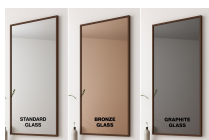

Dokument erstellt am 31.05.2026.

Dieses Dokument wurde automatisch generiert. Technische Änderungen vorbehalten. Alle Angaben ohne Gewähr.

* Tutti i prezzi escl. IVA più spese di spedizione ed eventuali spese di spedizione, se non diversamente indicato.