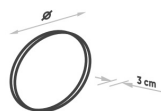

Vetro

Vetro standard 4mm

Dokument erstellt am 31.05.2026.

Dieses Dokument wurde automatisch generiert. Technische Änderungen vorbehalten. Alle Angaben ohne Gewähr.

* Tutti i prezzi escl. IVA più spese di spedizione ed eventuali spese di spedizione, se non diversamente indicato.