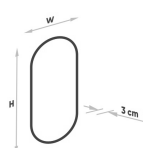

Dokument erstellt am 15.06.2026.

Dieses Dokument wurde automatisch generiert. Technische Änderungen vorbehalten. Alle Angaben ohne Gewähr.

* Tutti i prezzi escl. IVA più spese di spedizione ed eventuali spese di spedizione, se non diversamente indicato.