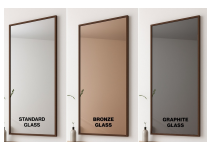

### Specchio cosmetico integrato

senza specchio zoom

con specchio zoom Ø15cm

con specchio zoom Ø20cm

## Descrizione

Specchio ovale con cornice in metallo verniciato a polvere. Lo specchio è arretrato all'interno della cornice metallica per un design ancora più elegante.

Colori standard della cornice: nero opaco, bianco opaco, oro opaco, rame oppure gunmetal.