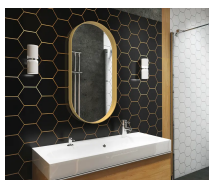

Vetro

Vetro standard 4mm