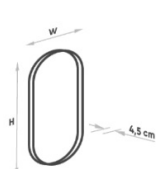

### Dimensioni

40 x H.80cm

50 x H.100cm

60 x H.100cm

60 x H.120cm

### Emissione di luce

Senza luce

### Specchio cosmetico integrato

senza specchio zoom

con specchio zoom Ø15cm

con specchio zoom Ø20cm

### Vetro

Vetro standard 4mm