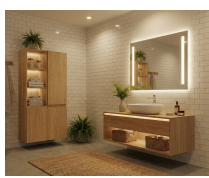

Panoramica

Specchio LED quadrato senza cornice - luce diretta/indiretta

Codice prodotto: K15SOLAMB.121

Opzioni

Dimensioni

60 x H.70cm

80 x H.70cm

100 x H.70cm