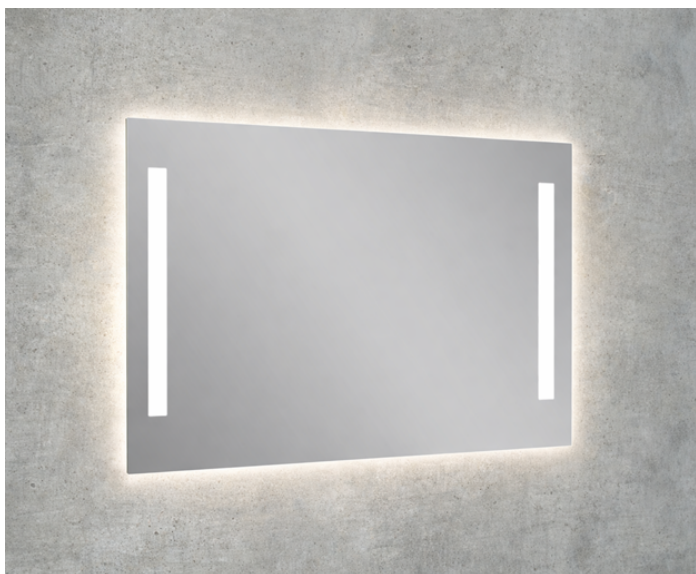

Panoramica

Specchio LED quadrato senza cornice - luce diretta/indiretta

Codice prodotto: K15SOLAMB.121

Opzioni

Dimensioni

60 x H.70cm

80 x H.70cm

100 x H.70cm

120 x H.70cm

Emissione di luce

Emissione diretta e indiretta

Colore della luce

2700K

3000K

4000K

Interruttore

con specchio zoom Ø20cm

Descrizione

Specchio LED quadrato senza cornice. Con illuminazione diretta e indiretta. Illuminazione diretta tramite due strisce luminose verticali. Grado di protezione IP44. Striscia LED COB 24V di alta qualità (dotfree - nessun punto LED visibile) con driver LED integrato. Opzionale: interruttore touch, sistema antiappannamento, colore del telaio personalizzato (colori RAL), colore della luce personalizzato (RGB/RGB+W), vetro fumé (vetro nero), specchio cosmetico integrato, orologio digitale integrato, misure e forme speciali.