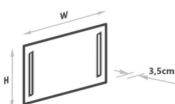

Panoramica

Specchio LED quadrato senza cornice - luce diretta/indiretta

Codice prodotto: K15SOLAMB.121

Opzioni

Dimensioni

60 x H.70cm

80 x H.70cm

100 x H.70cm