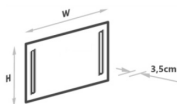

Panoramica

Specchio LED quadrato senza cornice - luce diretta/indiretta

Codice prodotto: K15SOLAMB.73

Opzioni

Dimensioni

60 x H.70cm

80 x H.70cm

100 x H.70cm