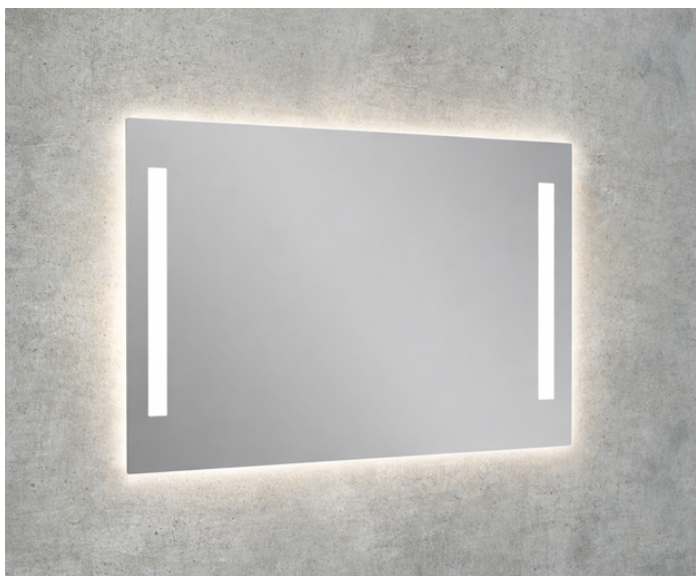

Panoramica

Specchio LED quadrato senza cornice - luce diretta/indiretta

Codice prodotto: K15SOLAMB.73

Opzioni

Dimensioni

60 x H.70cm

80 x H.70cm

100 x H.70cm

120 x H.70cm

Emissione di luce

Emissione diretta e indiretta

Colore della luce

2700K

3000K

4000K

Interruttore

con specchio zoom Ø20cm

Descrizione

Specchio LED quadrato senza cornice. Con illuminazione diretta e indiretta. Illuminazione diretta tramite due strisce luminose verticali. Grado di protezione IP44. Striscia LED COB 24V di alta qualità (dotfree - nessun punto LED visibile) con driver LED integrato. Opzionale: interruttore touch, sistema antiappannamento, colore del telaio personalizzato (colori RAL), colore della luce personalizzato (RGB/RGB+W), vetro fumé (vetro nero), specchio cosmetico integrato, orologio digitale integrato, misure e forme speciali.