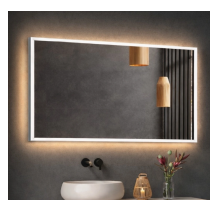

Dokument erstellt am 06.06.2026.

Dieses Dokument wurde automatisch generiert. Technische Änderungen vorbehalten. Alle Angaben ohne Gewähr.

* Tutti i prezzi escl. IVA più spese di spedizione ed eventuali spese di spedizione, se non diversamente indicato.