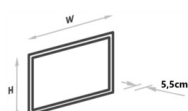

#### Dimensioni

50 x H.70cm

60 x H.70cm

80 x H.70cm

90 x H.70cm

100 x H.70cm

120 x H.70cm

#### Specchio cosmetico integrato

senza specchio zoom

con specchio zoom Ø15cm

con specchio zoom Ø20cm

Dokument erstellt am 06.06.2026.

Dieses Dokument wurde automatisch generiert. Technische Änderungen vorbehalten. Alle Angaben ohne Gewähr.