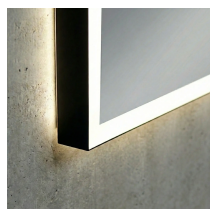

Dokument erstellt am 06.06.2026.

Dieses Dokument wurde automatisch generiert. Technische Änderungen vorbehalten. Alle Angaben ohne Gewähr.

* Tutti i prezzi escl. IVA più spese di spedizione ed eventuali spese di spedizione, se non diversamente indicato.