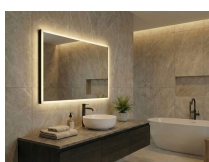

Panoramica

Specchio LED rettangolare con cornice - luce diretta/indiretta

Codice prodotto: K15EVODUAL.578

Opzioni

Colore

Dimensioni

50 x H.70cm

60 x H.70cm

Automatisch generiertes
Dokument.
Technische Änderungen
vorbehalten.

Descrizione

Specchio LED rettangolare con illuminazione diretta e indiretta. Cornice di alta qualità in metallo verniciato a polvere. Classe di protezione IP44. Striscia LED COB 24V di alta qualità (dot-free - nessun punto LED visibile) con driver LED integrato. Colori standard della cornice: nero opaco, bianco opaco, argento. Opzionale: interruttore touch, riscaldamento dello specchio, colore cornice speciale (colori RAL), colore luce speciale (2700K, RGB), vetro fumé (vetro nero), specchio per trucco integrato, orologio digitale integrato, misure e forme speciali. Si prega di considerare costi di trasporto separati (merce ingombrante).