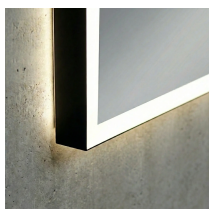

Panoramica

Specchio LED rettangolare con cornice - luce diretta/indiretta

Codice prodotto: K15EVODUAL.578

Opzioni

Colore

Dimensioni

50 x H.70cm

60 x H.70cm

Automatisch generiertes
Dokument.
Technische Änderungen
vorbehalten.

Descrizione

Specchio LED rettangolare con illuminazione diretta e indiretta. Cornice di alta qualità in metallo verniciato a polvere. Classe di protezione IP44. Striscia LED COB 24V di alta qualità (dot-free - nessun punto LED visibile) con driver LED integrato. Colori standard della cornice: nero opaco, bianco opaco, argento. Opzionale: interruttore touch, riscaldamento dello specchio, colore cornice speciale (colori RAL), colore luce speciale (2700K, RGB), vetro fumé (vetro nero), specchio per trucco integrato, orologio digitale integrato, misure e forme speciali. Si prega di considerare costi di trasporto separati (merce ingombrante).