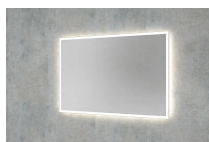

Panoramica

Specchio LED rettangolare con cornice - luce diretta/indiretta

Codice prodotto: K15EVODUAL.578

Opzioni

Colore

Dimensioni

50 x H.70cm

60 x H.70cm

80 x H.70cm

90 x H.70cm

100 x H.70cm

120 x H.70cm

Emissione di luce

Emissione diretta e indiretta

Colore della luce

2700K

Automatisch generiertes
Dokument.
Technische Änderungen
vorbehalten.

Descrizione

Specchio LED rettangolare con illuminazione diretta e indiretta. Cornice di alta qualità in metallo verniciato a polvere. Classe di protezione IP44. Striscia LED COB 24V di alta qualità (dot-free - nessun punto LED visibile) con driver LED integrato. Colori standard della cornice: nero opaco, bianco opaco, argento. Opzionale: interruttore touch, riscaldamento dello specchio, colore cornice speciale (colori RAL), colore luce speciale (2700K, RGB), vetro fumé (vetro nero), specchio per trucco integrato, orologio digitale integrato, misure e forme speciali. Si prega di considerare costi di trasporto separati (merce ingombrante).