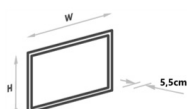

Panoramica

Specchio LED rettangolare con cornice - luce diretta/indiretta

Codice prodotto: K15EVODUAL.578

Opzioni

Colore

Dimensioni

50 x H.70cm

60 x H.70cm

80 x H.70cm

90 x H.70cm

100 x H.70cm

120 x H.70cm

Emissione di luce

Emissione diretta e indiretta

Colore della luce

2700K