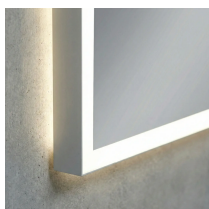

Panoramica

Specchio LED rettangolare con cornice - luce diretta/indiretta

Codice prodotto: K15EVODUAL.578

Opzioni

Colore

Dimensioni

50 x H.70cm

60 x H.70cm

Automatisch generiertes
Dokument.
Technische Änderungen
vorbehalten.

Descrizione

Specchio LED rettangolare con illuminazione diretta e indiretta. Cornice di alta qualità in metallo verniciato a polvere. Classe di protezione IP44. Striscia LED COB 24V di alta qualità (dot-free - nessun punto LED visibile) con driver LED integrato. Colori standard della cornice: nero opaco, bianco opaco, argento. Opzionale: interruttore touch, riscaldamento dello specchio, colore cornice speciale (colori RAL), colore luce speciale (2700K, RGB), vetro fumé (vetro nero), specchio per trucco integrato, orologio digitale integrato, misure e forme speciali. Si prega di considerare costi di trasporto separati (merce ingombrante).