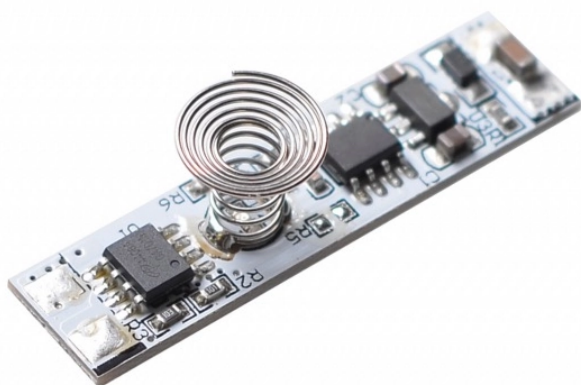

Panoramica

Modulo interruttore touch per profili LED

Codice prodotto: I112327

Descrizione

Modulo interruttore touch per profili LED per accensione/spegnimento e regolazione della luminosità delle strisce LED, ingresso 9-24V - uscita 3A 36W, dimensioni 40 x 10 x 12 mm