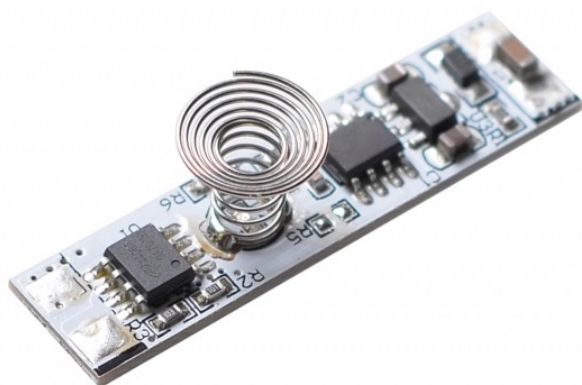

Panoramica

Modulo interruttore touch per profili LED

Codice prodotto: I112327

Descrizione

Modulo interruttore touch per profili LED per accensione/spegnimento e regolazione della luminosità delle strisce LED, ingresso 9-24V - uscita 3A 36W, dimensioni 40 x 10 x 12 mm