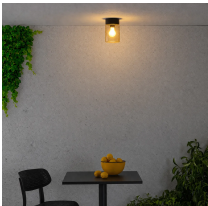

Panoramica

Plafoniera IP65 E27 ambra

Codice prodotto: F1971742

Descrizione

Plafoniera in alluminio e vetro, colore grigio scuro/ambra, attacco 1x E27 (lampadina non inclusa), grado di protezione IP65, dimensioni Ø120 x 200 mm