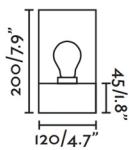

Panoramica

Plafoniera IP65 E27 ambra

Codice prodotto: F1971742

Descrizione

Plafoniera in alluminio e vetro, colore grigio scuro/ambra, attacco 1x E27 (lampadina non inclusa), grado di protezione IP65, dimensioni Ø120 x 200 mm