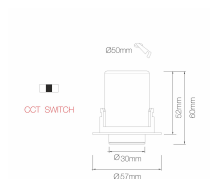

Panoramica

LED incasso estensibile 6W bianco

Codice prodotto: B194549-N

Descrizione

Faretto LED da incasso, estensibile, orientabile, base Ø90mm, foro Ø80mm, 6W CCT (2700K/3000K/4000K), 600lm, 42°, IP20, UGR<19, metallo. Altre varianti disponibili!