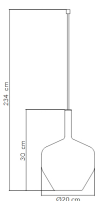

Panoramica

Lampada a sospensione vetro rame E27 Ø20

Codice prodotto: F13I-PIREX-S20-RM+C11KRM83FCVBO