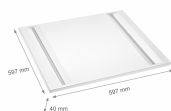

## Descrizione

Pannello LED 40W 4000lm bianco, CCT regolabile 3000K/4000K/6000K, angolo di apertura 80°, IP20, UGR16 (antiabbagliamento), dimensioni 595x595x40 mm