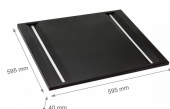

Panoramica

Pannello LED 60x60 CCT nero

Codice prodotto: S22SLI035050CCT_BLACK_PW

Descrizione

Pannello LED 40W 4000lm nero, CCT regolabile 3000K/4000K/6000K, CRI80, angolo di apertura 80°, IP20, UGR16 (antiabbagliamento), dimensioni 595x595x40 mm