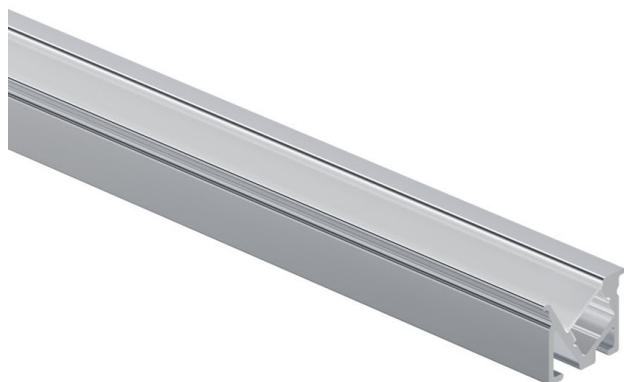

Panoramica

Profilo da incasso LED alu 70° + copertura opale

Codice prodotto: B1987119-2+B1987440-2

Opzioni

Unità di imballaggio

Profilo 2m

70°

Descrizione

Profilo LED da incasso asimmetrico in colore argento, incl. copertura opalina, dimensioni 12,5 × 8,7 mm. Angolo di emissione 70°, lunghezza 2 m. Larghezza massima della striscia LED: 5 mm.

Informazioni sul prodotto