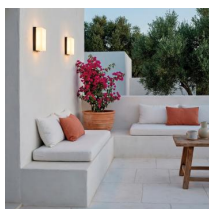

Panoramica

Applique LED IP65 opale

Codice prodotto: A5A2090070GR

Descrizione

Applique LED, colore antracite/opale, LED 10W - 550lm, temperatura luce regolabile 2700K-3000K, classe di protezione IP65 + IK04, CRI90, dimensioni 200 x 100 x 70 mm