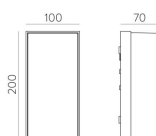

Panoramica

Applique LED IP65 opale

Codice prodotto: A5A2090070GR

Descrizione

Applique LED, colore antracite/opale, LED 10W - 550lm, temperatura luce regolabile 2700K-3000K, classe di protezione IP65 + IK04, CRI90, dimensioni 200 x 100 x 70 mm