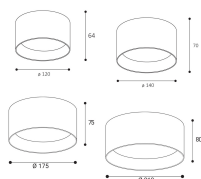

Panoramica

Faretto da superficie bianco CCT TRIAC

Codice prodotto: L481480253DT

Opzioni

Colore della luce

2700K

CCT

Dimensioni

Ø12cm

Ø14cm

Ø17.5cm

Ø21cm

Descrizione

Faretto LED da superficie rotondo, potenza LED e temperatura colore regolabili CCT 3000K/4000K, dimmerabile TRIAC, CRI90, angolo di emissione 90°, (colori oro e marrone, dimmerazione DALI/Push, luce 2700K disponibili su richiesta)