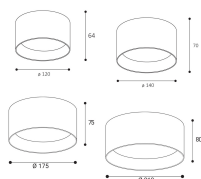

Panoramica

Faretto da superficie bianco CCT TRIAC

Codice prodotto: L481480251DT

Opzioni

Colore della luce

2700K

CCT

Dimensioni

Ø12cm

Ø14cm

Ø17.5cm

Ø21cm

Descrizione

Faretto LED da superficie rotondo, potenza LED e temperatura colore regolabili CCT 3000K/4000K, dimmerabile TRIAC, CRI90, angolo di emissione 90°, (colori oro e marrone, dimmerazione DALI/Push, luce 2700K disponibili su richiesta)