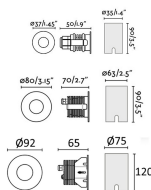

Panoramica

LED incasso pavimento IP67 nero

Codice prodotto: F1970730

Opzioni

Colore della luce

2700K

3000K

Dimensioni

Ø37mm

Ø80mm

Ø92mm

Descrizione

Faretto LED da incasso a pavimento rotondo in acciaio inox e vetro, colore nero, LED 2W - 110lm - 3000K, CRI90, grado di protezione IP67, IK08 (max. 1000 kg), angolo di emissione 15°, dimensioni Ø37 mm, foro di incasso Ø32 x P.90mm, driver escluso, da ordinare separatamente.