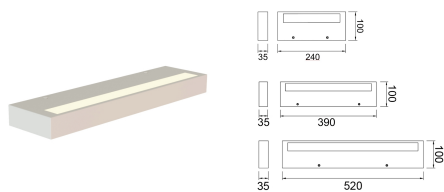

Panoramica

Applique LED up/down TRIAC bianco

Codice prodotto: M179205

Opzioni

Dimensioni

L.24cm

L.39cm

L.52cm

Descrizione

Applique LED con illuminazione up/down, LED 20W - 1.620lm, temperatura di colore regolabile CCT 2700K/3200K/4000K, dimmerabile TRIAC, dimensioni 240 × 100 × 35 mm.

Informazioni sul prodotto

Colore: