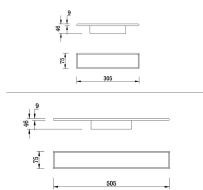

Panoramica

Applique LED up/down bianco

Codice prodotto: M178494

Opzioni

Dimensioni

L.30cm

L.50cm

Descrizione

Applique LED con illuminazione up/down, LED 16W - 1.300lm, temperatura di colore regolabile CCT 2700K/3200K/4000K, on/off, dimensioni L.300 × 46 × 75 mm

Informazioni sul prodotto

Colore:

Bianco

Dokument erstellt am 03.04.2026.