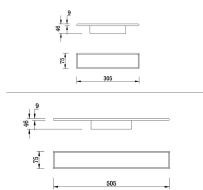

Panoramica

Applique LED up/down bianco

Codice prodotto: M178494

Opzioni

Dimensioni

L.30cm

L.50cm

Descrizione

Applique LED con illuminazione up/down, LED 16W - 1.300lm, temperatura di colore regolabile CCT 2700K/3200K/4000K, on/off, dimensioni L.300 x 46 x 75 mm

Informazioni sul prodotto

Colore:

Bianco

Dokument erstellt am 13.06.2026.