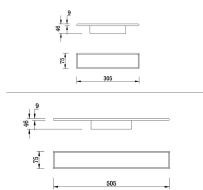

Panoramica

Applique LED up/down nero

Codice prodotto: M178496

Opzioni

Dimensioni

L.30cm

L.50cm

Descrizione

Applique LED con illuminazione up/down, LED 16W - 1.300lm, temperatura di colore regolabile CCT 2700K/3200K/4000K, on/off, dimensioni L.300 x 46 x 75 mm

Informazioni sul prodotto

Colore:

Nero

Dokument erstellt am 29.04.2026.