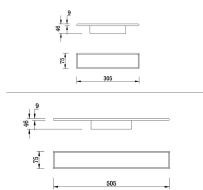

Panoramica

Applique LED up/down nero

Codice prodotto: M178496

Opzioni

Dimensioni

L.30cm

L.50cm

Descrizione

Applique LED con illuminazione up/down, LED 16W - 1.300lm, temperatura di colore regolabile CCT 2700K/3200K/4000K, on/off, dimensioni L.300 x 46 x 75 mm

Informazioni sul prodotto

Colore:

Nero

Dokument erstellt am 25.06.2026.