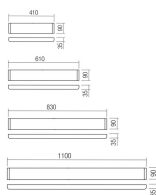

Panoramica

Applique LED up/down nero

Codice prodotto: R2001-3203

Opzioni

Dimensioni

L.41cm

L.61cm

L.83cm

L.110cm

Descrizione

Applique LED con illuminazione diretta/indiretta, LED 14W - 1.350lm, temperatura di colore 3000K, on/off, CRI90, dimensioni 410 × 90 × 35 mm.

Informazioni sul prodotto

Colore:

Nero

Dokument erstellt am 25.06.2026.