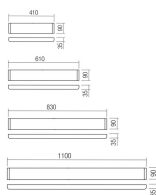

Opzioni

Dimensioni

L.41cm

L.61cm

L.83cm

L.110cm

Descrizione

Applique LED con illuminazione diretta/indiretta, LED 14W - 1.350lm, temperatura di colore 3000K, on/off, CRI90, dimensioni 410 × 90 × 35 mm.

Informazioni sul prodotto

Colore:

Nero

Dokument erstellt am 25.06.2026.

Dieses Dokument wurde automatisch generiert. Technische Änderungen vorbehalten. Alle Angaben ohne Gewähr.

* Tutti i prezzi escl. IVA più spese di spedizione ed eventuali spese di spedizione, se non diversamente indicato.