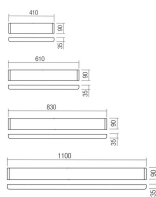

Panoramica

Applique LED up/down bianco

Codice prodotto: R2001-3202

Opzioni

Dimensioni

L.41cm

L.61cm

L.83cm

L.110cm

Descrizione

Applique LED con illuminazione diretta/indiretta, LED 14W - 1.350lm, temperatura di colore 3000K, on/off, CRI90, dimensioni 410 × 90 × 35 mm.

Informazioni sul prodotto

Colore:

Bianco

Dokument erstellt am 23.04.2026.