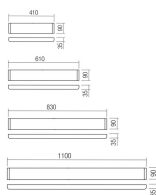

Panoramica

Applique LED up/down bianco

Codice prodotto: R2001-3202

Opzioni

Dimensioni

L.41cm

L.61cm

L.83cm

L.110cm

Descrizione

Applique LED con illuminazione diretta/indiretta, LED 14W - 1.350lm, temperatura di colore 3000K, on/off, CRI90, dimensioni 410 × 90 × 35 mm.

Informazioni sul prodotto

Colore:

Bianco

Dokument erstellt am 24.06.2026.