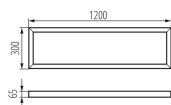

Panoramica

Cornice da superficie grigio pannello backlight

Codice prodotto: K0433392

Descrizione

Cornice da superficie per pannello LED backlight 120x30, colore grigio, dimensioni 1200 × 300 × 65 mm

Informazioni sul prodotto