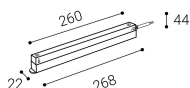

Panoramica

Driver 48V 100W DALI

Codice prodotto: L486092803

Descrizione

Driver 48V 250W DALI da inserire a scatto nel binario 48V DALI, colore nero, dimensioni 268 x 22 x 44 mm

Informazioni sul prodotto

Colore:	Nero
---------	------