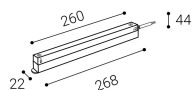

## Descrizione

Driver 48V 250W DALI da inserire a scatto nel binario 48V DALI, colore bianco, dimensioni 268 x 22 x 44 mm