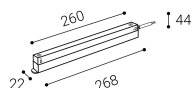

Panoramica

Driver 48V 100W DALI

Codice prodotto: L486092801

Descrizione

Driver 48V 250W DALI da inserire a scatto nel binario 48V DALI, colore bianco, dimensioni 268 x 22 x 44 mm

Informazioni sul prodotto

Colore:	Bianco
----------------	--------