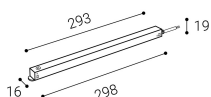

Panoramica

Driver 48V 100W DALI

Codice prodotto: L486092701

Descrizione

Driver 48V 100W DALI da inserire a scatto nel binario 48V DALI, colore bianco, dimensioni 298 x 19 x 16 mm

Informazioni sul prodotto

Colore: